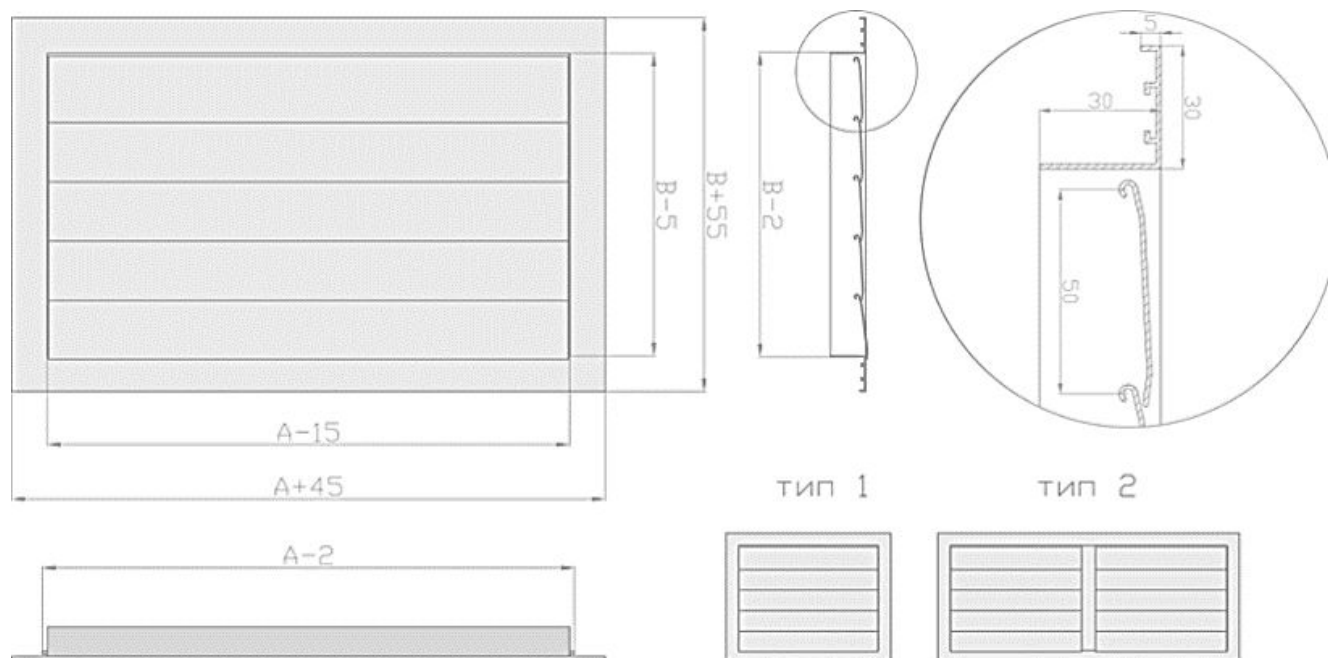

■ ИР-Н

Описание. Решетка ИР-Н по назначению и функциональности полностью повторяет решетку ИР. Единственным конструктивным отличием является накладной тип исполнения, ее рамка сделана без внешнего фланца. Решетка ИР-Н накладывается на проем, либо полностью утапливается в проеме.

Варианты монтажа: 1. Накладной монтаж; 2. Утопленный монтаж; 3. Монтаж с помощью монтажной пластины.

Варианты монтажа фасадных решеток накладного типа

Габаритно-посадочные размеры фасадной решетки ИР-Н
 АхВ – габаритные размеры решетки
 При стороне А > 650 мм изготавливается по типу 2

Габаритно-посадочные размеры фасадной решетки ИР-Н с патрубком
AxB – габаритные размеры решетки
 При стороне A > 650 мм изготавливается по типу 2

Пример заказа

ИР-Н 300x500 RAL 9016 - МП - С

- Тип решетки**
- 300** Габаритный размер решетки по ширине (мм)
- 500** Габаритный размер решетки по высоте (мм)
- Покрытие**
- RAL 9016** Стандартное покрытие по умолчанию (белый цвет). Выберите цвет по шкале RAL
- Вариант крепления решетки**
- Отсутствует (поставляется без крепежных элементов)
- Отверстия под саморезы
- МП** Монтажная пластина
- Дополнительная комплектация**
- Отсутствует
- С** Защитная сетка