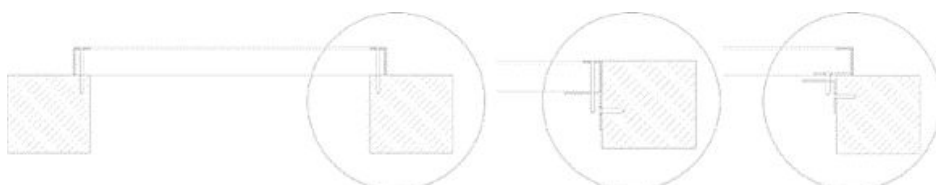

■ ИР-Н

Описание. Решетка ИР-Н по назначению и функциональности полностью повторяет решетку ИР. Единственным конструктивным отличием является накладной тип исполнения, ее рамка сделана без внешнего фланца. Решетка ИР-Н накладывается на проем, либо полностью утапливается в проеме.

Инерционные решетки ИР-Н выполняют роль обратного клапана, пропуская воздушные потоки в одну сторону. Жалюзи решетки закрываются под силой собственного веса при выключенном вентиляторе, защищая от атмосферных осадков вентиляционный канал.

Варианты монтажа: 1. Накладной монтаж; 2. Утопленный монтаж; 3. Монтаж с помощью монтажной пластины.

Варианты монтажа фасадных решеток накладного типа

Габаритно-посадочные размеры фасадной решетки ИР-Н
 АхВ – габаритные размеры решетки
 При стороне А > 650 мм изготавливается по типу 2

Габаритно-посадочные размеры фасадной решетки ИР-Н с патрубком
AxB – габаритные размеры решетки
 При стороне A > 650 мм изготавливается по типу 2

Пример заказа

ИР-Н 300x500 RAL 9016 - МП - С

- Тип решетки**
- 300** Габаритный размер решетки по ширине (мм)
- 500** Габаритный размер решетки по высоте (мм)
- Покрытие**
- RAL 9016** Стандартное покрытие по умолчанию (белый цвет). Выберите цвет по шкале RAL
- Вариант крепления решетки**
- Отсутствует (поставляется без крепежных элементов)
- Отверстия под саморезы
- МП** Монтажная пластина
- Дополнительная комплектация**
- Отсутствует
- С** Защитная сетка