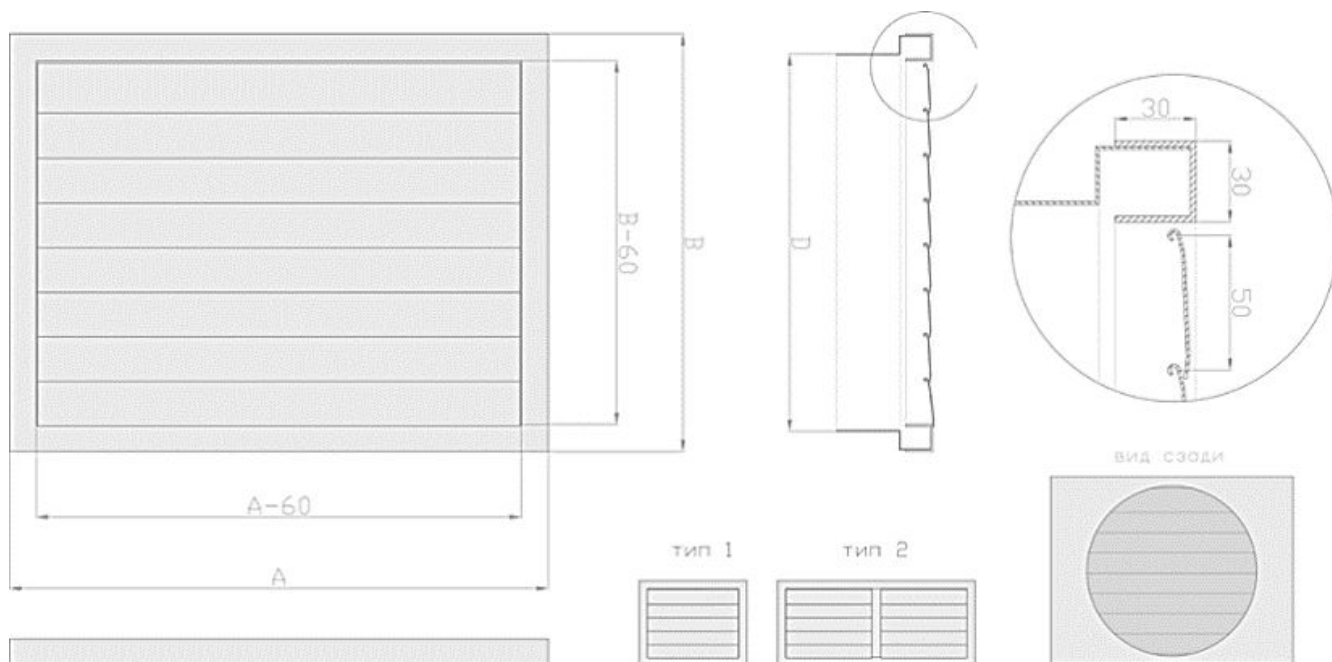

Варианты монтажа: 1. Накладной монтаж; 2. Утопленный монтаж; 3. Монтаж с помощью монтажной пластины.

Варианты монтажа фасадных решеток накладного типа

Габаритно-посадочные размеры фасадной решетки ИР-Н
 АхВ – габаритные размеры решетки
 При стороне А > 650 мм изготавливается по типу 2

Габаритно-посадочные размеры фасадной решетки ИР-Н с патрубком
AxB – габаритные размеры решетки
 При стороне A > 650 мм изготавливается по типу 2

Пример заказа

ИР-Н 300x500 RAL 9016 - МП - С

- Тип решетки**
- 300** Габаритный размер решетки по ширине (мм)
- 500** Габаритный размер решетки по высоте (мм)
- Покрытие**
- RAL 9016** Стандартное покрытие по умолчанию (белый цвет). Выберите цвет по шкале RAL
- Вариант крепления решетки**
- Отсутствует (поставляется без крепежных элементов)
- Отверстия под саморезы
- МП** Монтажная пластина
- Дополнительная комплектация**
- Отсутствует
- С** Защитная сетка